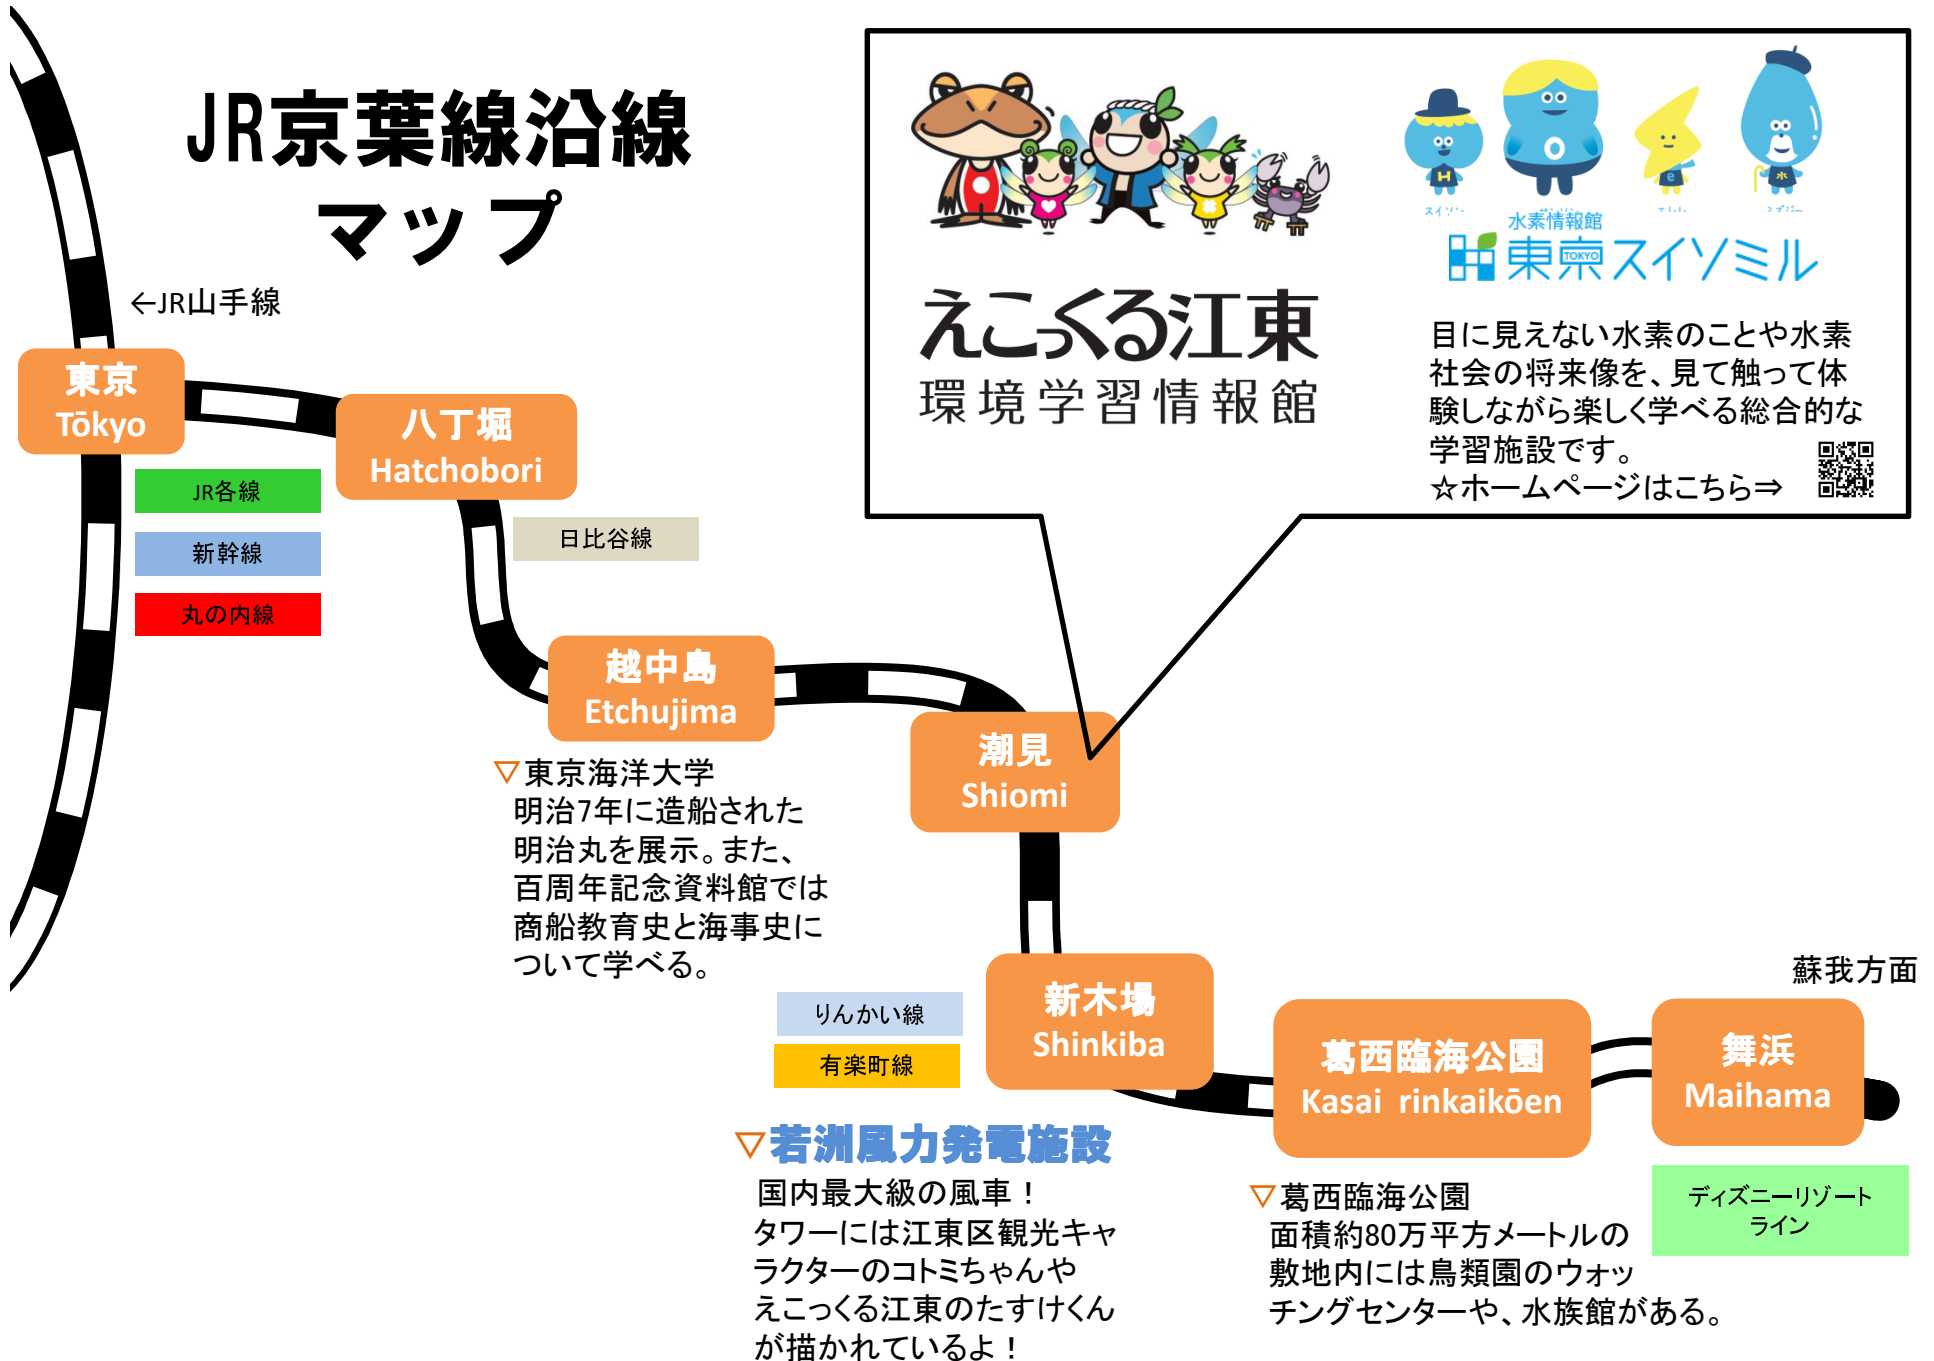

JR京葉線沿線 マップ

←JR山手線

東京
Tōkyo

JR各線

新幹線

丸の内線

八丁堀
Hatchobori

日比谷線

越中島
Etchujima

▽東京海洋大学
明治7年に造船された
明治丸を展示。また、
百周年記念資料館では
商船教育史と海事史に
ついて学べる。

潮見
Shiodome

りんかい線

有楽町線

新木場
Shinkiba

▽若洲風力発電施設

国内最大級の風車！
タワーには江東区観光キャ
ラクターのコトミちゃんや
えこくる江東のたすけくん
が描かれているよ！

葛西臨海公園
Kasai rinkaikōen

▽葛西臨海公園
面積約80万平方メートルの
敷地内には鳥類園のウォッ
チングセンターや、水族館がある。

舞浜
Maihama

ディズニーリゾート
ライン

蘇我方面

東京スイソミル

えこくる江東 環境学習情報館

目に見えない水素のことや水素
社会の将来像を、見て触って体
験しながら楽しく学べる総合的な
学習施設です。